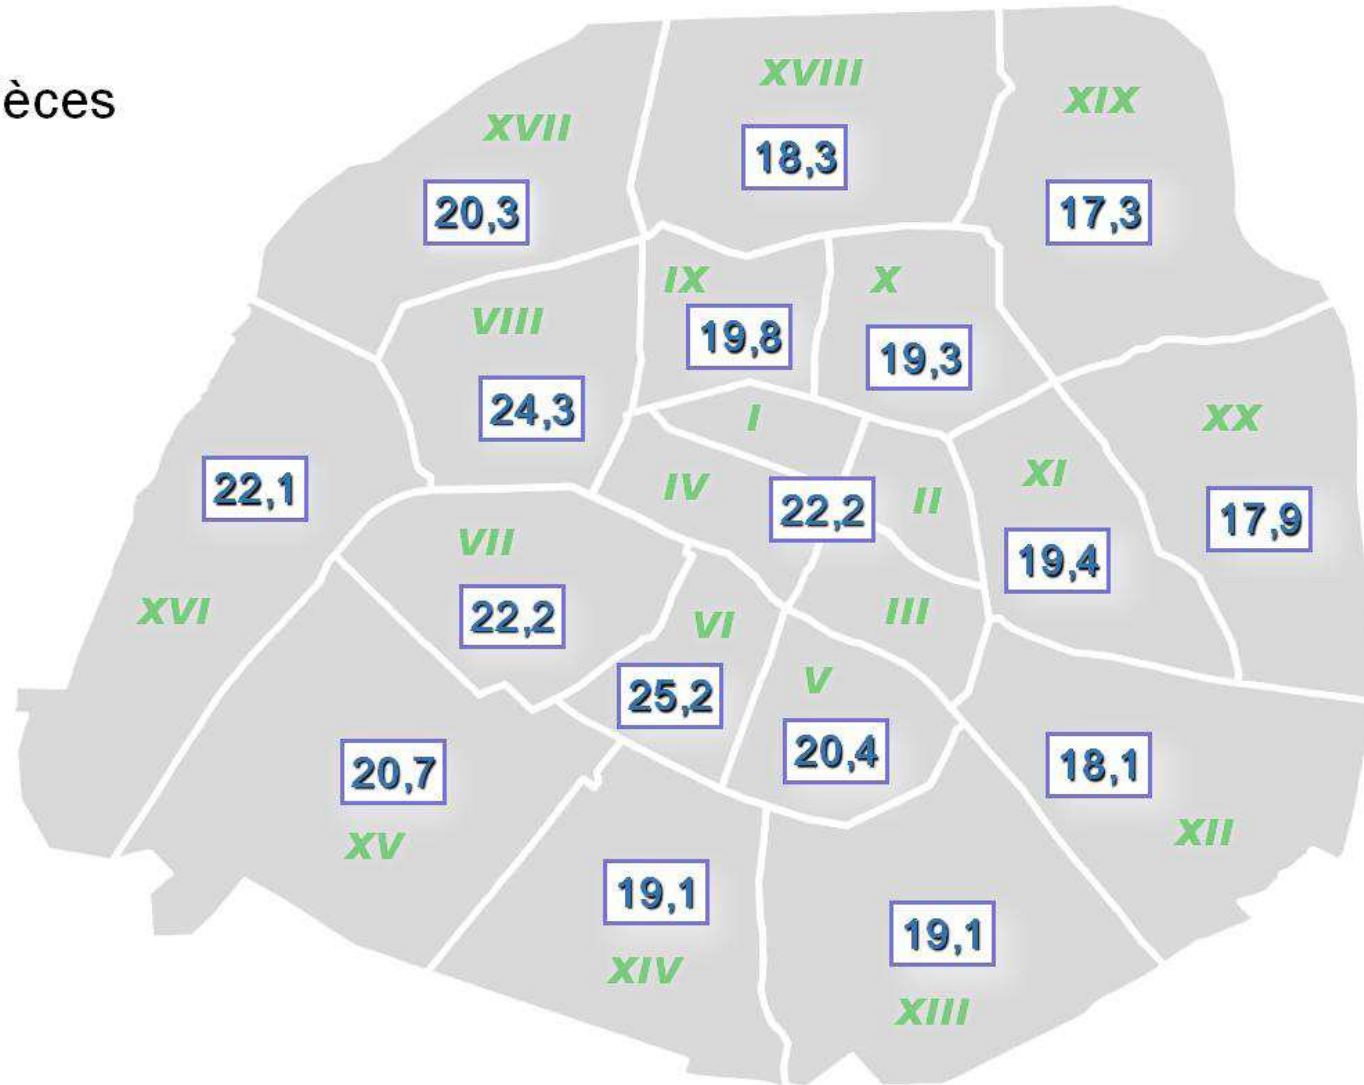

Loyer de l'ensemble des locataires au 1er janvier 2010 (€/m²)

1 pièce

Loyer de l'ensemble des locataires au 1er janvier 2010 (€/m²)

2 pièces

Loyer de l'ensemble des locataires au 1er janvier 2010 (€/m²)

3 pièces

Loyer de l'ensemble des locataires au 1er janvier 2010 (€/m²)

4 pièces et +