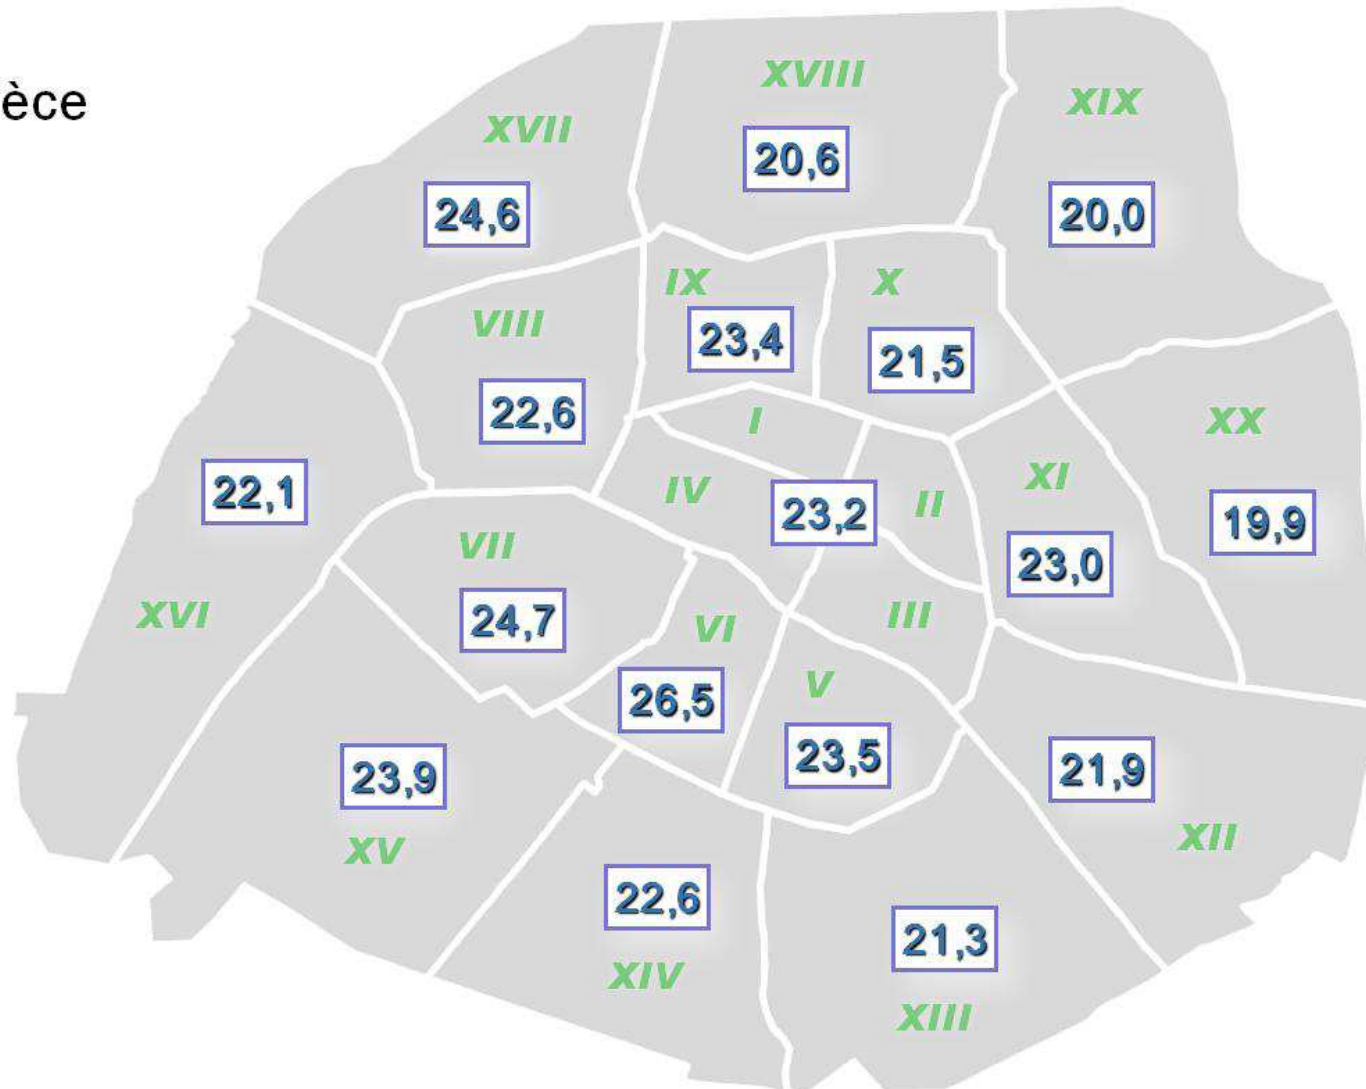

Loyer de l'ensemble des locataires au 1er janvier 2010 (€/m²)

1 pièce

Loyer de l'ensemble des locataires au 1er janvier 2010 (€/m²)

2 pièces

Loyer de l'ensemble des locataires au 1er janvier 2010 (€/m²)

3 pièces

Loyer de l'ensemble des locataires au 1er janvier 2010 (€/m²)

4 pièces et +