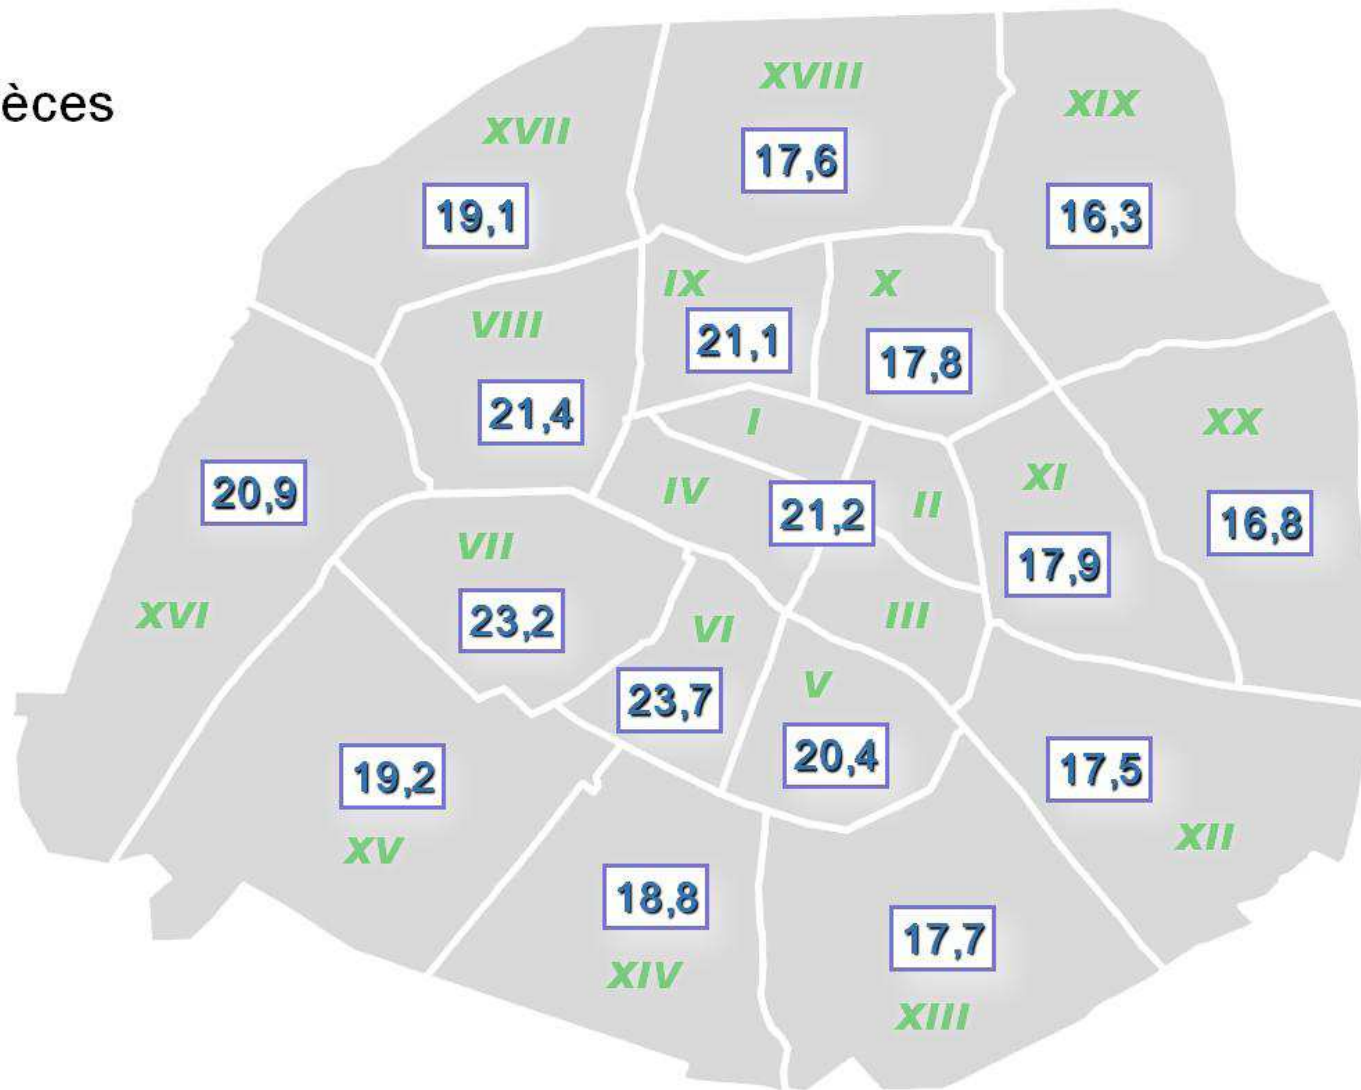

Loyer de l'ensemble des locataires au 1er janvier 2010 (€/m²)

1 pièce

Loyer de l'ensemble des locataires au 1er janvier 2010 (€/m²)

2 pièces

Loyer de l'ensemble des locataires au 1er janvier 2010 (€/m²)

3 pièces

Loyer de l'ensemble des locataires au 1er janvier 2010 (€/m²)

4 pièces et +